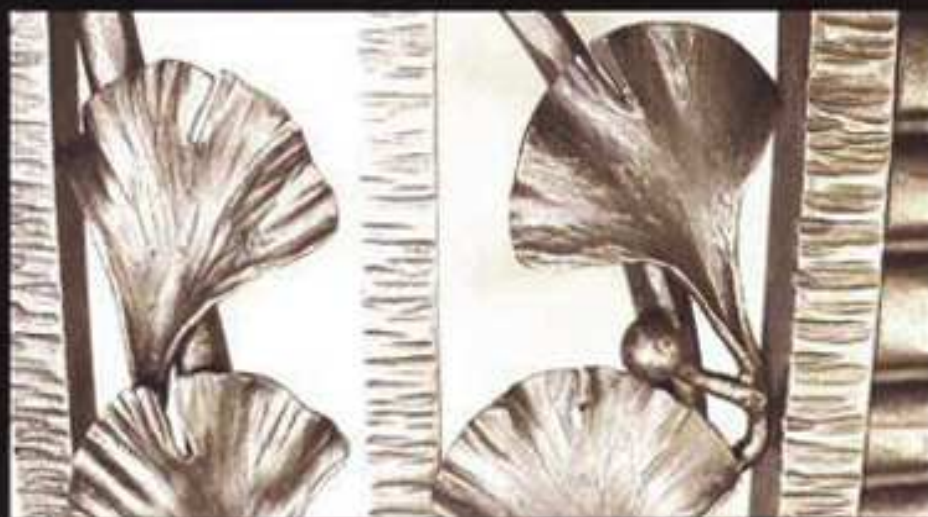

Yvan Mercier

Créateur de mobilier
Art Déco

Beaulieu-sous-la-Roche (85)

Crédit photo : DR

Vue de détail du décor du fuseau composé de grappe de volutes avec deux feuilles repoussées.

Lampe double
Majorelle

Vue de détail du pied de la lampe double avec les reprises de décor du fuseau.

Vue de détail de la griffe de tulipe représentant le style du feuillage de la lampe.

Console au Ginkgo

Vue du pied de la console ensermant un plat cannelé au poinçon en "coussin".

Lampadaire au Ginkgo

Vue de détail du décor du haut du fuseau composé de branches de Ginkgo avec feuilles et volutes.

Vue de détail du pied du lampadaire composé de volutes agrémentées de feuilles de Ginkgo.

Lustre au Ginkgo

Vue de détail du décor composé de volutes et de feuilles de Ginkgo avec leurs fruits.